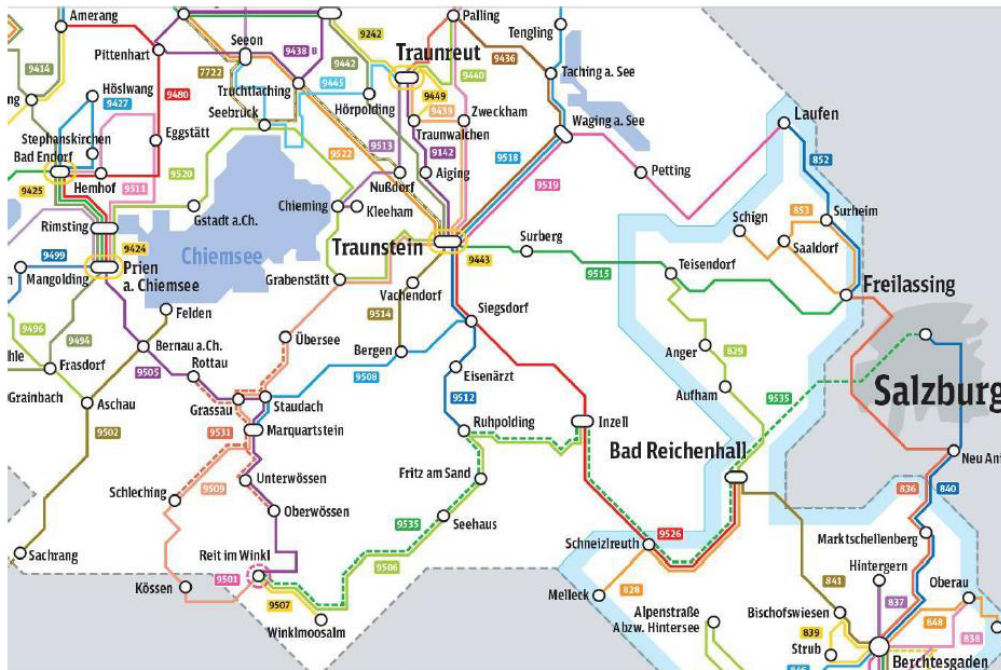

JETZT NEU FÜR UNSERE GÄSTE

Die Gästekarte immer dabei – Unser Angebot für Sie!

Gäste aus Bergen und Siegsdorf fahren während des Urlaubs mit einer gültigen Gästekarte kostenlos mit dem Bus auf nahezu allen RVO Buslinien in der Region Chiemgau - Chiemsee.

Einfach die Gästekarte beim Einstieg im Bus vorzeigen und kostenlos mitfahren!

Das Angebot für die kostenlose Fahrt mit gültiger Gästekarte aus Bergen und Siegsdorf gilt für das gesamte RVO Liniennetz in den Landkreisen Traunstein, Berchtesgadener Land, Rosenheim, Erding und Miesbach. Der Gast erhält bei Einstieg eine ganztägig gültige Fahrkarte, diese berechtigt für beliebig viele Fahrten am Ausstellungstag. Ausgenommen sind Sonderlinien (z.B. Mautpflichtige Strecken, Mozart-Express, städt. Verkehrsverbünde). Auf Verlangen ist ein amtlicher Lichtbildausweis zur Legitimation vorzuzeigen. Bei Verspätung, Ausfall, Streckensperrungen, Bauarbeiten o.ä. kein Anspruch auf Ersatzbeförderung.